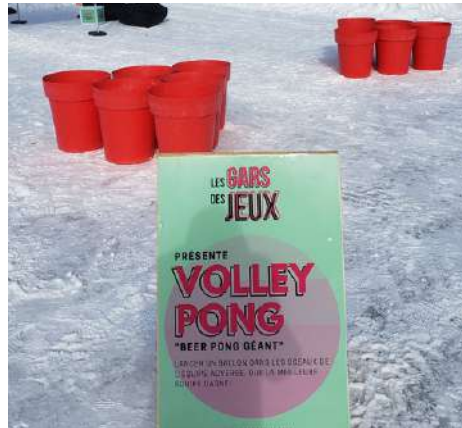

VOLLEY PONG

2E JEUX 50%
ADDITIONNEL

2E JOURNÉE 50%
ADDITIONNEL

"BEER PONG" VERSION GÉANT